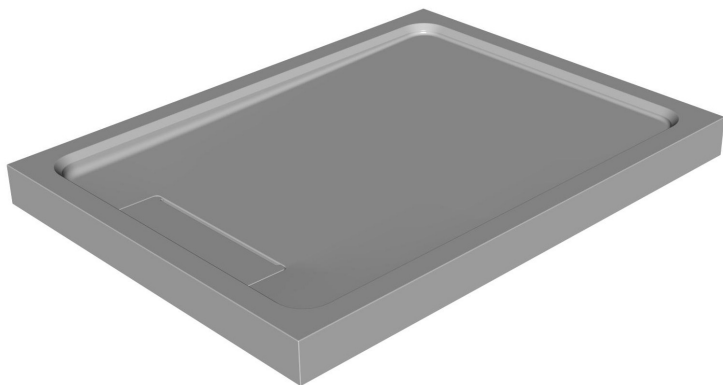

	A	B
RAMONA 120x90	1200	900

*shower tray from kerrock
Duschwanne aus Kerrock*

*installation
Einbau*

*with panel
mit Schürze*

*Recommended siphon
Vorgeschlagene siphon*

*SIFON Ø 52 WITHOUT COVER (H=65 mm)
SIFON Ø 52 OHNE ABDECKUNG (H=65)*

*Recommendations for mounting shower tubs on the floor
Empfehlungen für die Montage von Duschwannen am Boden*

Nr. TKNKE 01