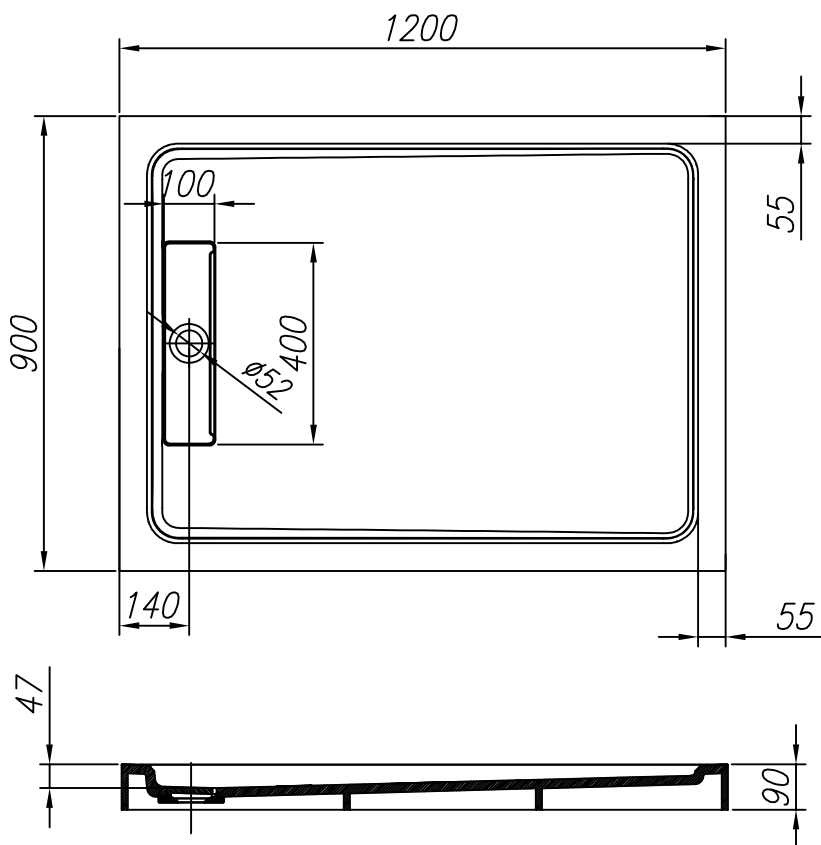

	A	B
RAMONA 120x90	1200	900

*shower tray from kerrock
Duschwanne aus Kerrock*

*installation
Einbau*

*with panel
mit Schürze*

*Recommended siphon
Vorgeschlagene siphon*

*SIFON Ø 52 WITHOUT COVER (H=65 mm)
SIFON Ø 52 OHNE ABDECKUNG (H=65)*

*Recommendations for mounting shower tubs on the floor
Empfehlungen für die Montage von Duschwannen am Boden*

Nr. TKNKE 01