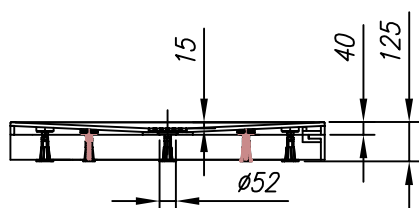

	A	D
LAVOLTA 90x90 R55	900	350
LAVOLTA 100x100 R55	1000	450

*shower tray from kerrock
Duschwanne aus Kerrock*

*installation
Einbau*

*with panel
mit Schürze*

*Recommended siphon
Vorgeschlagene siphon*

*SIFON Ø 52 WITHOUT COVER (H=65 mm)
SIFON Ø 52 OHNE ABDECKUNG (H=65)*