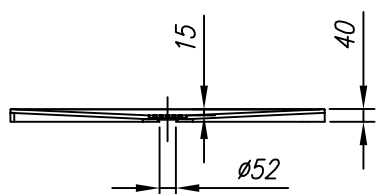

	A	D
LAVOLTA 90x90 R55	900	350
LAVOLTA 100x100 R55	1000	450

*shower tray from kerrock
Duschwanne aus Kerrock*

*installation
Einbau*

*with panel
mit Schürze*

*Recommended siphon
Vorgeschlagene siphon*

*SIFON Ø 52 WITHOUT COVER (H=65 mm)
SIFON Ø 52 OHNE ABDECKUNG (H=65)*